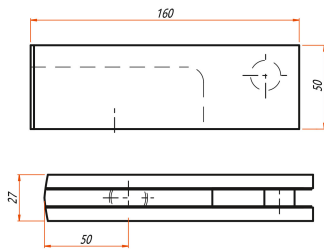

Ganzglas

Cabrilant AG • Kalchbühlstrasse 18 • CH-7007 Chur  
Tel. +41 81 258 32 42 • Fax +41 81 258 32 43  
info@cabrilant.com

www.cabrilant.com

Bottom pivot plate

2

45/09.ar

Art. Nr. 201.00

201.00.100 centric

Bottom pivot plate

glass outbreak

Standard finish: Anodised aluminium, mill finish for glass thickness 10 mm.  
Special colours available on request.