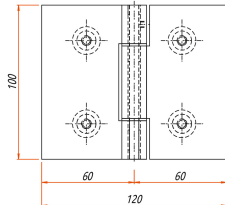

Ganzglas

Cabrillant AG • Kalchbühlstrasse 18 • CH-7007 Chur
Tel. +41 81 258 32 42 • Fax +41 81 258 32 43
info@cabrillant.com

www.cabrillant.com

Charnière à double
lames

7

45/09.ar

Art. Nr. 701.00

701.00.100 verre-verre

Charnière

épidémie verre

Exécution standard: aluminium oxidé pour épaisseur de verre 10 mm.
Surface brut ou couleurs spéciales disponibles sur demande.