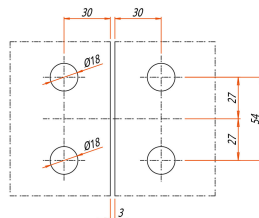

Ganzglas

Cabrillant AG • Kalchbühlstrasse 18 • CH-7007 Chur
Tel. +41 81 258 32 42 • Fax +41 81 258 32 43
info@cabrillant.com

www.cabrillant.com

Charnière à double
lames

7

45/09.ar

Art. Nr. 701.00

701.00.100 verre-verre

Charnière

épidémie verre

Exécution standard: aluminium oxidé pour épaisseur de verre 10 mm.
Surface brut ou couleurs spéciales disponibles sur demande.