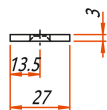

Gâche pour serrure à pêne dormant

Exécution standard: aluminium oxidé pour épaisseur de verre 10 mm.
Surface brut ou couleurs spéciales disponibles sur demande.