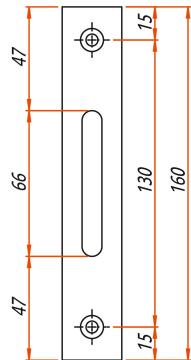

Ganzglas

Cabillant AG • Kalchbühlstrasse 18 • CH-7007 Chur
Tel. +41 81 258 32 42 • Fax +41 81 258 32 43
info@cabillant.com

www.cabillant.com

Gâche

5

49/11.ar

Art. Nr. 520.00

520.00.100 plate pour serrure à pêne dormant

Gâche pour serrure à pêne dormant

Exécution standard: aluminium oxidé pour épaisseur de verre 10 mm.
Surface brut ou couleurs spéciales disponibles sur demande.