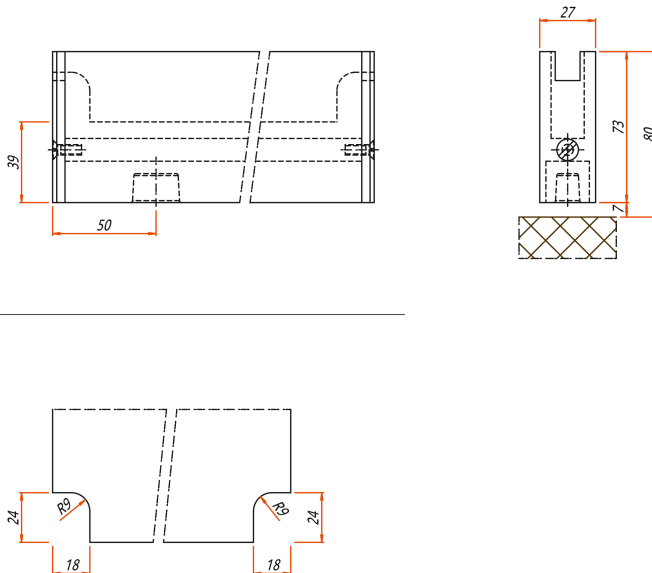

Ganzglas

Cabrillant AG • Kalchbühlstrasse 18 • CH-7007 Chur
Tel. +41 81 258 32 42 • Fax +41 81 258 32 43
info@cabrillant.com

www.cabrillant.com

Plinthe 73 mm

4

45/09.ar

Art. Nr. 400.00

400.00.100 pivot centré

Plinthe 73 mm

épidémie verre

Exécution standard: aluminium oxidé pour épaisseur de verre 10 mm.
Surface brut ou couleurs spéciales disponibles sur demande.