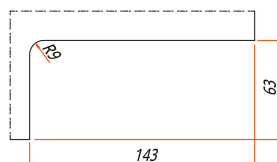

501.01.100 dans pièce d'angle pour
cylindre euro 17 mm

Serrure à pêne dormant dans pièce d'angle

épidémie verre

Exécution standard: aluminium oxidé pour épaisseur de
verre 10 mm.
Surface brut ou couleurs spéciales disponibles sur
demande.