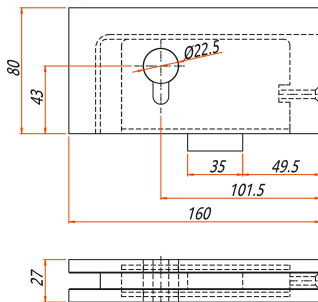

Ganzglas

Cabrilant AG • Kalchbühlstrasse 18 • CH-7007 Chur
Tel. +41 81 258 32 42 • Fax +41 81 258 32 43
info@cabrilant.com

www.cabrilant.com

Serrure à pêne dormant

5

45/09.ar

Art. Nr. 501.00

501.00.100 dans pièce d'angle pour
cylindre double Kaba

501.01.100 dans pièce d'angle pour
cylindre euro 17 mm

Serrure à pêne dormant dans pièce d'angle

épidémie verre

Exécution standard: aluminium oxidé pour épaisseur de
verre 10 mm.
Surface brut ou couleurs spéciales disponibles sur
demande.