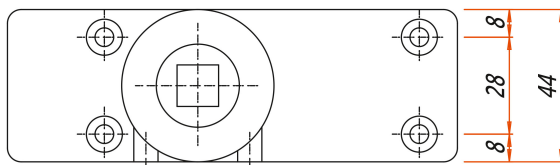

Ganzglas

Cabrilant AG • Kalchbühlstrasse 18 • CH-7007 Chur  
Tel. +41 81 258 32 42 • Fax +41 81 258 32 43  
info@cabrilant.com

www.cabrilant.com

Support d'axe inférieur  
SWING

**4**

36/17.es Art. Nr. 422.00 (T8422)

422.00 complet avec plaques distance

Support d'axe inférieur SWING

Exécution standard: aluminium oxydé pour épaisseur de verre 10 mm.  
Surface brut ou couleurs spéciales disponibles sur demande.