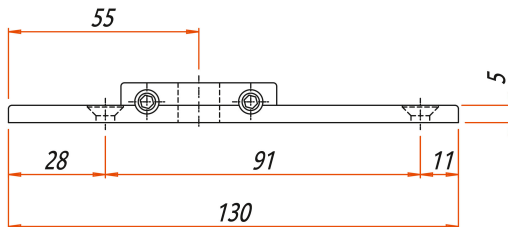

Ganzglas

Cabrilant AG • Kalchbühlstrasse 18 • CH-7007 Chur  
Tel. +41 81 258 32 42 • Fax +41 81 258 32 43  
info@cabrilant.com

www.cabrilant.com

Support d'axe inférieur  
SWING

**4**

36/17.es Art. Nr. 422.00 (T8422)

422.00 complet avec plaques distance

Support d'axe inférieur SWING

Exécution standard: aluminium oxydé pour épaisseur de verre 10 mm.  
Surface brut ou couleurs spéciales disponibles sur demande.