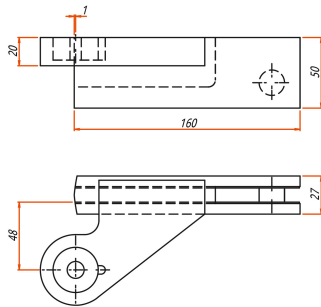

Ganzglas

Cabrilant AG • Kalchbühlstrasse 18 • CH-7007 Chur
Tel. +41 81 258 32 42 • Fax +41 81 258 32 43
info@cabrilant.com

www.cabrilant.com

Obere Drehangel

2

46/10.ar Art. Nr. 200.10/200.20

200.10.100 versetzter Drehpunkt, DIN links

200.20.100 versetzter Drehpunkt, DIN rechts

Obere Drehangel versetzter Drehpunkt, DIN links

Glasausbruch

Ausführung Standard: Aluminium geschliffen, gebürstet und farblos eloxiert für Glasstärke 10 mm.
Oberfläche roh oder Sonderfarben auf Anfrage erhältlich.