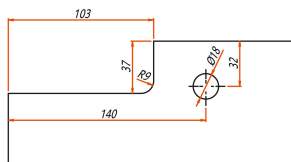

Ganzglas

Cabrilant AG • Kalchbühlstrasse 18 • CH-7007 Chur
Tel. +41 81 258 32 42 • Fax +41 81 258 32 43
info@cabrilant.com

www.cabrilant.com

Obere Drehangel

2

46/10.ar Art. Nr. 200.10/200.20

200.10.100 versetzter Drehpunkt, DIN links

200.20.100 versetzter Drehpunkt, DIN rechts

Obere Drehangel versetzter Drehpunkt, DIN links

Glasausbruch

Ausführung Standard: Aluminium geschliffen, gebürstet und farblos eloxiert für Glasstärke 10 mm.
Oberfläche roh oder Sonderfarben auf Anfrage erhältlich.